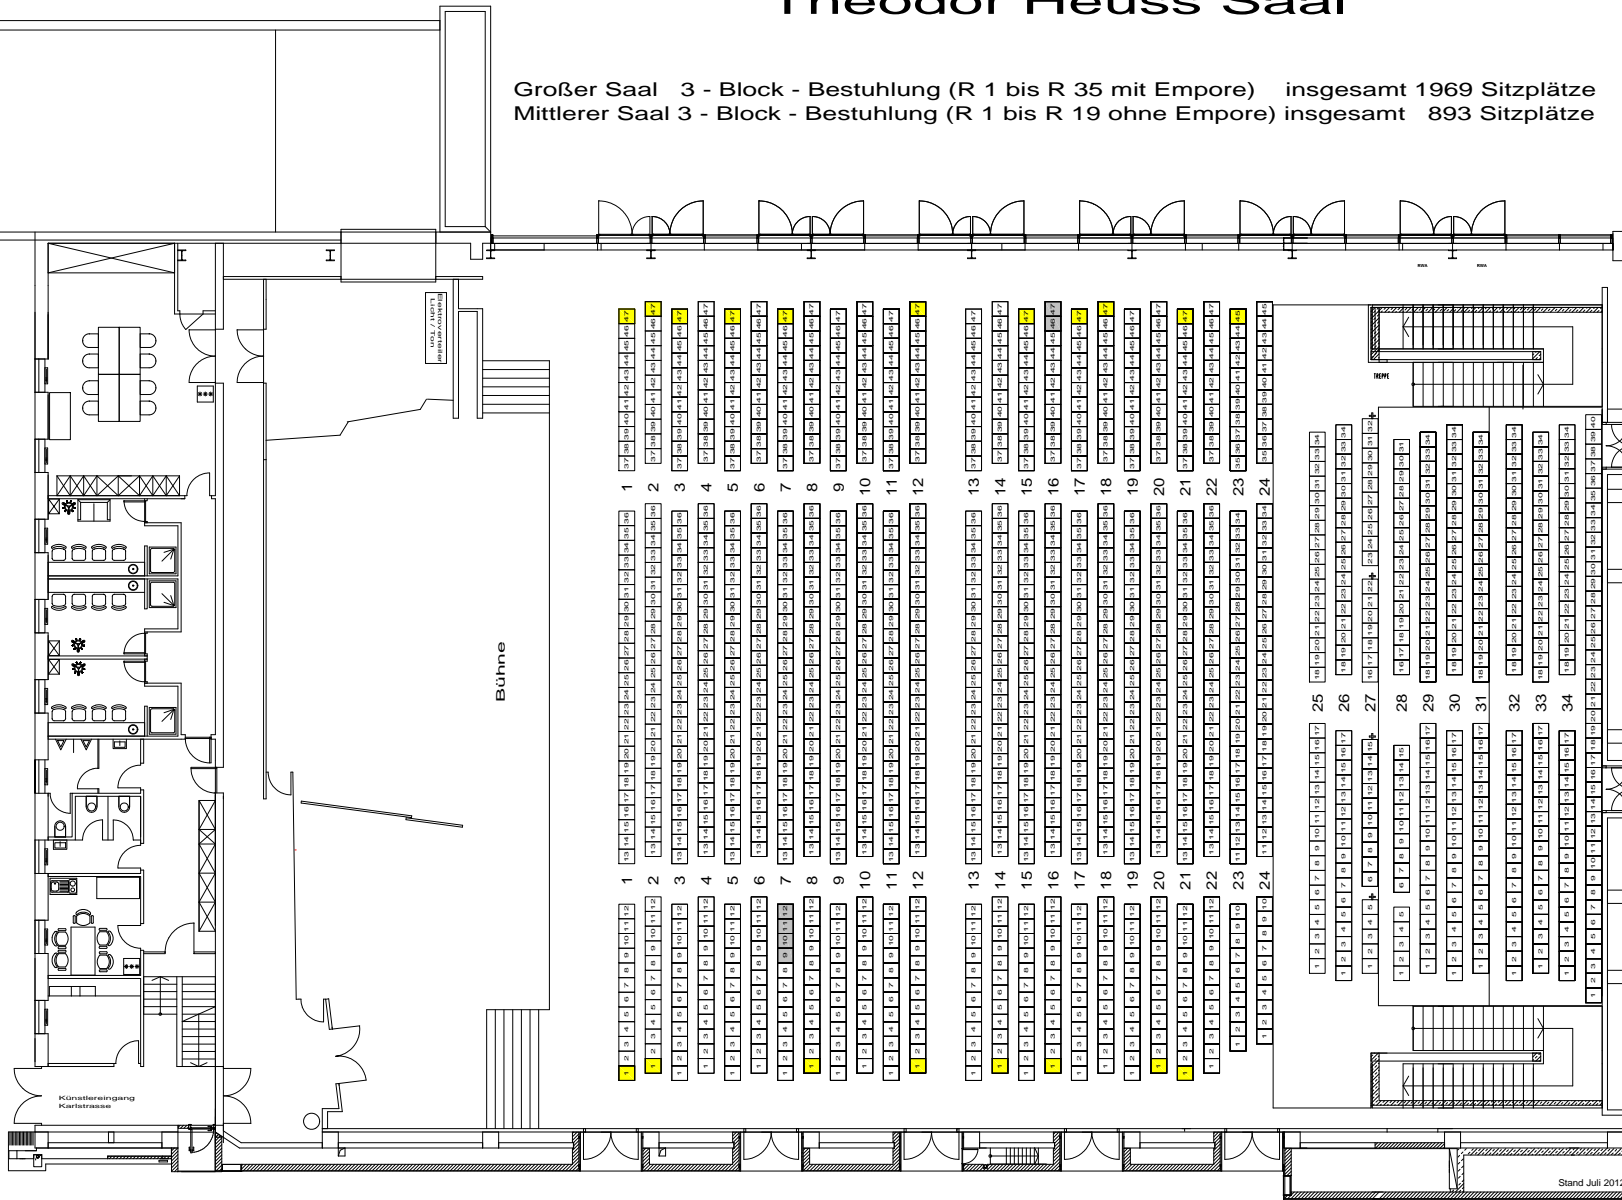

Konzert- und Kongresszentrum Harmonie

Theodor Heuss Saal

Großer Saal 3 - Block - Bestuhlung (R 1 bis R 35 mit Empore) insgesamt 1969 Sitzplätze
 Mittlerer Saal 3 - Block - Bestuhlung (R 1 bis R 19 ohne Empore) insgesamt 893 Sitzplätze

Konzert- u. Kongresszentrum Harmonie
 Theodor Heuss Saal
 Maßstab 1 : 200
 Plangröße A 3
 Stand Juli 2012

■ Behindertenplätze
 ■ Dienstplätze

Parkett
 Großer Saal 1124 Sitzplätze

unter d. Empore - 375 Sitzplätze

auf d. Empore - 470 Sitzplätze
 ab Reihe E 3 ansteigende Bestuhlung