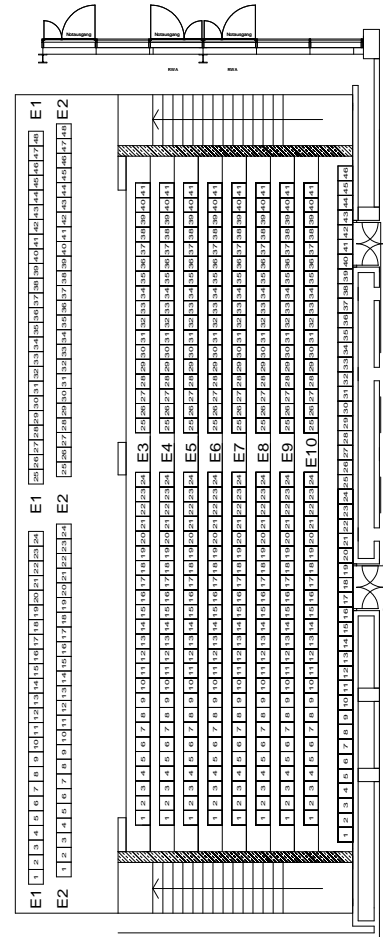

Konzert- und Kongresszentrum Harmonie

Theodor Heuss Saal

Großer Saal 3 - Block - Bestuhlung (R 1 bis R 35 mit Empore) insgesamt 1969 Sitzplätze
 Mittlerer Saal 3 - Block - Bestuhlung (R 1 bis R 19 ohne Empore) insgesamt 893 Sitzplätze

Konzert- u. Kongresszentrum Harmonie
 Theodor Heuss Saal
 Maßstab 1 : 200
 Plangröße A 3
 Stand Juli 2012

■ Behindertenplätze
 ■ Dienstplätze

Parkett
 Großer Saal 1124 Sitzplätze

unter d. Empore - 375 Sitzplätze

auf d. Empore - 470 Sitzplätze
 ab Reihe E 3 ansteigende Bestuhlung