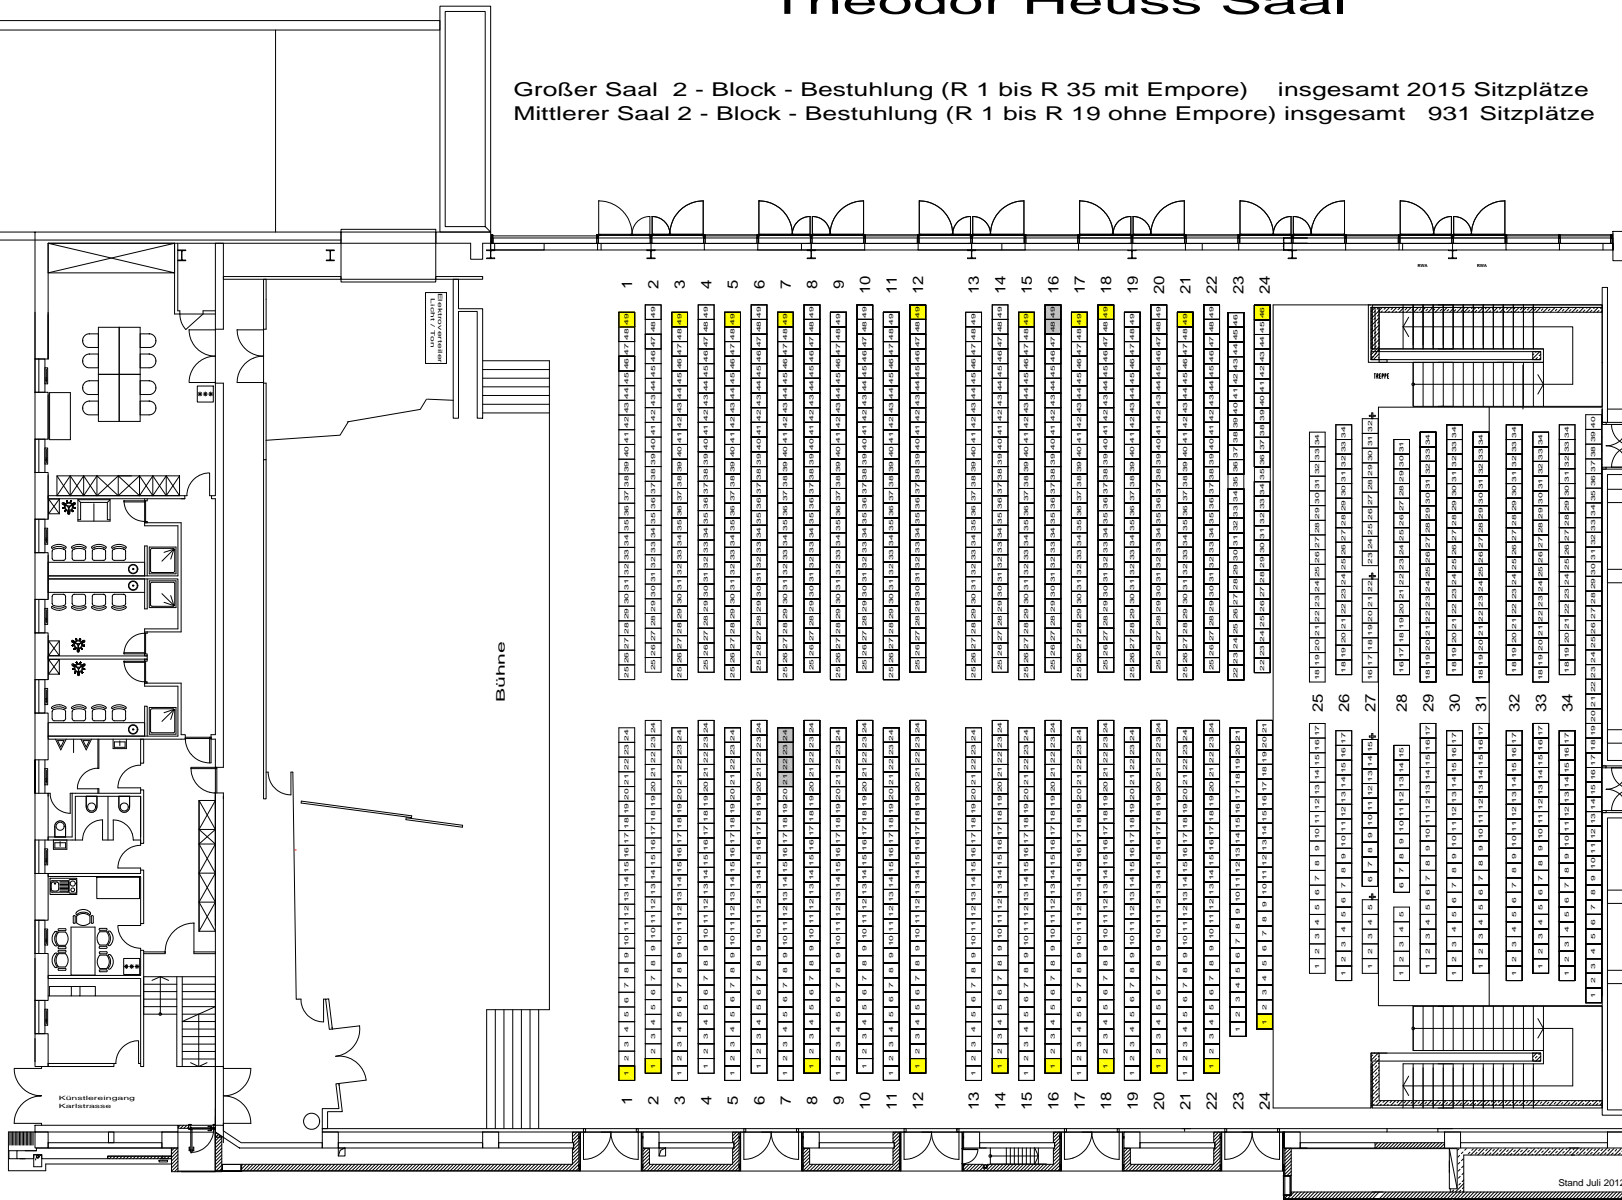

## Theodor Heuss Saal

Großer Saal 2 - Block - Bestuhlung (R 1 bis R 35 mit Empore) insgesamt 2015 Sitzplätze  
 Mittlerer Saal 2 - Block - Bestuhlung (R 1 bis R 19 ohne Empore) insgesamt 931 Sitzplätze

unter d. Empore - 375 Sitzplätze

auf d. Empore - 470 Sitzplätze  
 ab Reihe E 3 ansteigende Bestuhlung

Stand Juli 2012

Maßstab 1 : 200  
 Plangröße A 3  
 Stand Juli 2012