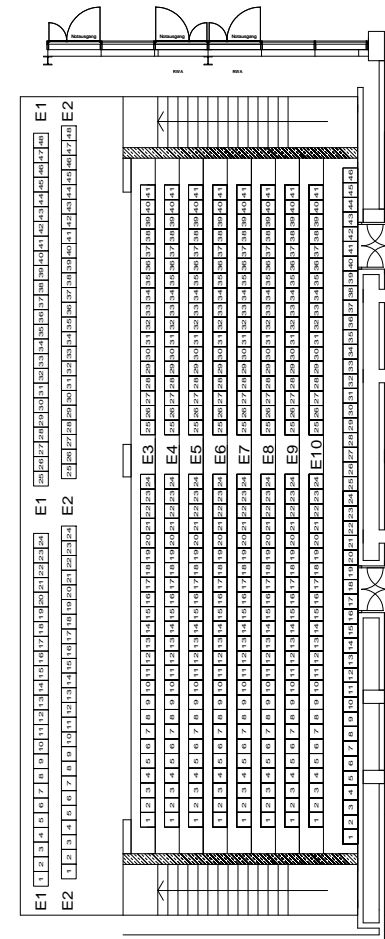

## Theodor Heuss Saal

Großer Saal 2 - Block - Bestuhlung (R 1 bis R 35 mit Empore) insgesamt 2015 Sitzplätze  
 Mittlerer Saal 2 - Block - Bestuhlung (R 1 bis R 19 ohne Empore) insgesamt 931 Sitzplätze

unter d. Empore - 375 Sitzplätze

auf d. Empore - 470 Sitzplätze  
 ab Reihe E 3 ansteigende Bestuhlung

Stand Juli 2012

Maßstab 1 : 200  
 Plangröße A 3  
 Stand Juli 2012